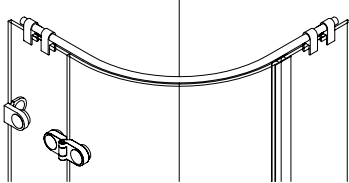

Haltestange Glas Wand 90°,
Aluminium Ø 15 mm,
für 6/8 mm Glas,
Länge Variabel

ECKIG

Haltestange Glas Wand 90°,
Aluminium Ø 15 mm,
für 6/8 mm Glas,
Länge Variabel

Haltestange Glas Glas 180°,
Aluminium Ø 15 mm,
für 6/8 mm Glas,
Länge Variabel

ECKIG

Haltestange Glas Glas 180°,
Aluminium Ø 15 mm,
für 6/8 mm Glas,
Länge Variabel

T-Haltestange,
Aluminium Ø 15 mm,
für 6/8 mm Glas,
Länge Variabel

ECKIG

T-Haltestange,
Aluminium Ø 15 mm,
für 6/8 mm Glas,
Länge Variabel

Haltestange Glas Glas für
Viertelkreisduschen,
Wannenradius: 500/550 mm,
Aluminium Ø 12/15 mm,
für 8 mm Glas

Haltestange Glas Glas für
Fünfeckduschen,
Aluminium Ø 12 mm,
für 6/8 mm Glas,
Länge Variabel

Eck-Haltestange Glas Wand
lang, Aluminium Ø 15 mm,
für 6/8 mm Glas

Eck-Haltestange Glas Wand
kurz, Aluminium Ø 15 mm,
für 6/8 mm Glas