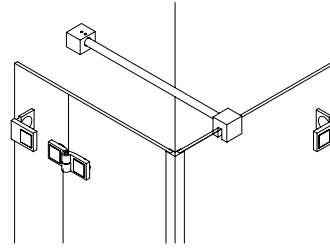

Haltestange Glas Wand 90°,
Aluminium Ø 15 mm,
für 6/8 mm Glas,
Länge Variabel

ECKIG

Haltestange Glas Wand 90°,
Aluminium Ø 15 mm,
für 6/8 mm Glas,
Länge Variabel

Haltestange Glas Glas 180°,
Aluminium Ø 15 mm,
für 6/8 mm Glas,
Länge Variabel

ECKIG

Haltestange Glas Glas 180°,
Aluminium Ø 15 mm,
für 6/8 mm Glas,
Länge Variabel

T-Haltestange,
Aluminium Ø 15 mm,
für 6/8 mm Glas,
Länge Variabel

ECKIG

T-Haltestange,
Aluminium Ø 15 mm,
für 6/8 mm Glas,
Länge Variabel

Haltestange Glas Glas für
Viertelkreisduschen,
Wannenradius: 500/550 mm,
Aluminium Ø 12/15 mm,
für 8 mm Glas

Haltestange Glas Glas für
Fünfeckduschen,
Aluminium Ø 12 mm,
für 6/8 mm Glas,
Länge Variabel

Eck-Haltestange Glas Wand
lang, Aluminium Ø 15 mm,
für 6/8 mm Glas

Eck-Haltestange Glas Wand
kurz, Aluminium Ø 15 mm,
für 6/8 mm Glas