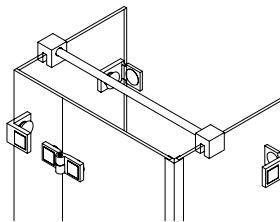

Haltestange Glas Wand 90°,
Aluminium Ø 15 mm,
für 6/8 mm Glas,
Länge Variabel

ECKIG

Haltestange Glas Wand 90°,
Aluminium Ø 15 mm,
für 6/8 mm Glas,
Länge Variabel

Haltestange Glas Glas 180°,
Aluminium Ø 15 mm,
für 6/8 mm Glas,
Länge Variabel

ECKIG

Haltestange Glas Glas 180°,
Aluminium Ø 15 mm,
für 6/8 mm Glas,
Länge Variabel

T-Haltestange,
Aluminium Ø 15 mm,
für 6/8 mm Glas,
Länge Variabel

ECKIG

T-Haltestange,
Aluminium Ø 15 mm,
für 6/8 mm Glas,
Länge Variabel

Haltestange Glas Glas für
Viertelkreisduschen,
Wannenradius: 500/550 mm,
Aluminium Ø 12/15 mm,
für 8 mm Glas

Haltestange Glas Glas für
Fünfeckduschen,
Aluminium Ø 12 mm,
für 6/8 mm Glas,
Länge Variabel

Eck-Haltestange Glas Wand
lang, Aluminium Ø 15 mm,
für 6/8 mm Glas

Eck-Haltestange Glas Wand
kurz, Aluminium Ø 15 mm,
für 6/8 mm Glas