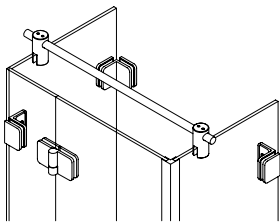

Haltestange Glas Wand 90°,
Aluminium Ø 15 mm,
für 6/8 mm Glas,
Länge Variabel

ECKIG

Haltestange Glas Wand 90°,
Aluminium Ø 15 mm,
für 6/8 mm Glas,
Länge Variabel

Haltestange Glas Glas 180°,
Aluminium Ø 15 mm,
für 6/8 mm Glas,
Länge Variabel

ECKIG

Haltestange Glas Glas 180°,
Aluminium Ø 15 mm,
für 6/8 mm Glas,
Länge Variabel

T-Haltestange,
Aluminium Ø 15 mm,
für 6/8 mm Glas,
Länge Variabel

ECKIG

T-Haltestange,
Aluminium Ø 15 mm,
für 6/8 mm Glas,
Länge Variabel

Haltestange Glas Glas für
Viertelkreisduschen,
Wannenradius: 500/550 mm,
Aluminium Ø 12/15 mm,
für 8 mm Glas

Haltestange Glas Glas für
Fünfeckduschen,
Aluminium Ø 12 mm,
für 6/8 mm Glas,
Länge Variabel

Eck-Haltestange Glas Wand
lang, Aluminium Ø 15 mm,
für 6/8 mm Glas

Eck-Haltestange Glas Wand
kurz, Aluminium Ø 15 mm,
für 6/8 mm Glas