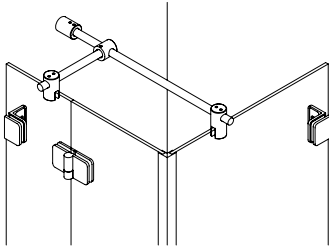

Haltestange Glas Wand 90°,
Aluminium Ø 15 mm,
für 6/8 mm Glas,
Länge Variabel

ECKIG

Haltestange Glas Wand 90°,
Aluminium Ø 15 mm,
für 6/8 mm Glas,
Länge Variabel

Haltestange Glas Glas 180°,
Aluminium Ø 15 mm,
für 6/8 mm Glas,
Länge Variabel

ECKIG

Haltestange Glas Glas 180°,
Aluminium Ø 15 mm,
für 6/8 mm Glas,
Länge Variabel

T-Haltestange,
Aluminium Ø 15 mm,
für 6/8 mm Glas,
Länge Variabel

ECKIG

T-Haltestange,
Aluminium Ø 15 mm,
für 6/8 mm Glas,
Länge Variabel

Haltestange Glas Glas für
Viertelkreisduschen,
Wannenradius: 500/550 mm,
Aluminium Ø 12/15 mm,
für 8 mm Glas

Haltestange Glas Glas für
Fünfeckduschen,
Aluminium Ø 12 mm,
für 6/8 mm Glas,
Länge Variabel

Eck-Haltestange Glas Wand
lang, Aluminium Ø 15 mm,
für 6/8 mm Glas

Eck-Haltestange Glas Wand
kurz, Aluminium Ø 15 mm,
für 6/8 mm Glas