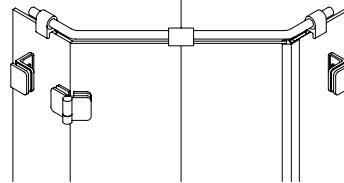

Haltestange Glas Wand 90°,
Aluminium Ø 15 mm,
für 6/8 mm Glas,
Länge Variabel

ECKIG

Haltestange Glas Wand 90°,
Aluminium Ø 15 mm,
für 6/8 mm Glas,
Länge Variabel

Haltestange Glas Glas 180°,
Aluminium Ø 15 mm,
für 6/8 mm Glas,
Länge Variabel

ECKIG

Haltestange Glas Glas 180°,
Aluminium Ø 15 mm,
für 6/8 mm Glas,
Länge Variabel

T-Haltestange,
Aluminium Ø 15 mm,
für 6/8 mm Glas,
Länge Variabel

ECKIG

T-Haltestange,
Aluminium Ø 15 mm,
für 6/8 mm Glas,
Länge Variabel

Haltestange Glas Glas für
Viertelkreisduschen,
Wannenradius: 500/550 mm,
Aluminium Ø 12/15 mm,
für 8 mm Glas

Haltestange Glas Glas für
Fünfeckduschen,
Aluminium Ø 12 mm,
für 6/8 mm Glas,
Länge Variabel

Eck-Haltestange Glas Wand
lang, Aluminium Ø 15 mm,
für 6/8 mm Glas

Eck-Haltestange Glas Wand
kurz, Aluminium Ø 15 mm,
für 6/8 mm Glas