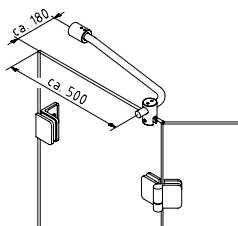

Haltestange Glas Wand 90°,
Aluminium Ø 15 mm,
für 6/8 mm Glas,
Länge Variabel

ECKIG

Haltestange Glas Wand 90°,
Aluminium Ø 15 mm,
für 6/8 mm Glas,
Länge Variabel

Haltestange Glas Glas 180°,
Aluminium Ø 15 mm,
für 6/8 mm Glas,
Länge Variabel

ECKIG

Haltestange Glas Glas 180°,
Aluminium Ø 15 mm,
für 6/8 mm Glas,
Länge Variabel

T-Haltestange,
Aluminium Ø 15 mm,
für 6/8 mm Glas,
Länge Variabel

ECKIG

T-Haltestange,
Aluminium Ø 15 mm,
für 6/8 mm Glas,
Länge Variabel

Haltestange Glas Glas für
Viertelkreisduschen,
Wannenradius: 500/550 mm,
Aluminium Ø 12/15 mm,
für 8 mm Glas

Haltestange Glas Glas für
Fünfeckduschen,
Aluminium Ø 12 mm,
für 6/8 mm Glas,
Länge Variabel

Eck-Haltestange Glas Wand
lang, Aluminium Ø 15 mm,
für 6/8 mm Glas

Eck-Haltestange Glas Wand
kurz, Aluminium Ø 15 mm,
für 6/8 mm Glas