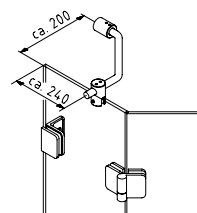

Haltestange Glas Wand 90°,
Aluminium Ø 15 mm,
für 6/8 mm Glas,
Länge Variabel

ECKIG

Haltestange Glas Wand 90°,
Aluminium Ø 15 mm,
für 6/8 mm Glas,
Länge Variabel

Haltestange Glas Glas 180°,
Aluminium Ø 15 mm,
für 6/8 mm Glas,
Länge Variabel

ECKIG

Haltestange Glas Glas 180°,
Aluminium Ø 15 mm,
für 6/8 mm Glas,
Länge Variabel

T-Haltestange,
Aluminium Ø 15 mm,
für 6/8 mm Glas,
Länge Variabel

ECKIG

T-Haltestange,
Aluminium Ø 15 mm,
für 6/8 mm Glas,
Länge Variabel

Haltestange Glas Glas für
Viertelkreisduschen,
Wannenradius: 500/550 mm,
Aluminium Ø 12/15 mm,
für 8 mm Glas

Haltestange Glas Glas für
Fünfeckduschen,
Aluminium Ø 12 mm,
für 6/8 mm Glas,
Länge Variabel

Eck-Haltestange Glas Wand
lang, Aluminium Ø 15 mm,
für 6/8 mm Glas

Eck-Haltestange Glas Wand
kurz, Aluminium Ø 15 mm,
für 6/8 mm Glas