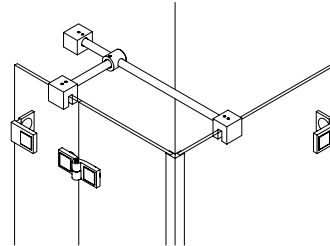

Haltestange Glas Wand 90°,
Aluminium Ø 15 mm,
für 6/8 mm Glas,
Länge Variabel

ECKIG

Haltestange Glas Wand 90°,
Aluminium Ø 15 mm,
für 6/8 mm Glas,
Länge Variabel

Haltestange Glas Glas 180°,
Aluminium Ø 15 mm,
für 6/8 mm Glas,
Länge Variabel

ECKIG

Haltestange Glas Glas 180°,
Aluminium Ø 15 mm,
für 6/8 mm Glas,
Länge Variabel

T-Haltestange,
Aluminium Ø 15 mm,
für 6/8 mm Glas,
Länge Variabel

ECKIG

T-Haltestange,
Aluminium Ø 15 mm,
für 6/8 mm Glas,
Länge Variabel

Haltestange Glas Glas für
Viertelkreisduschen,
Wannenradius: 500/550 mm,
Aluminium Ø 12/15 mm,
für 8 mm Glas

Haltestange Glas Glas für
Fünfeckduschen,
Aluminium Ø 12 mm,
für 6/8 mm Glas,
Länge Variabel

Eck-Haltestange Glas Wand
lang, Aluminium Ø 15 mm,
für 6/8 mm Glas

Eck-Haltestange Glas Wand
kurz, Aluminium Ø 15 mm,
für 6/8 mm Glas