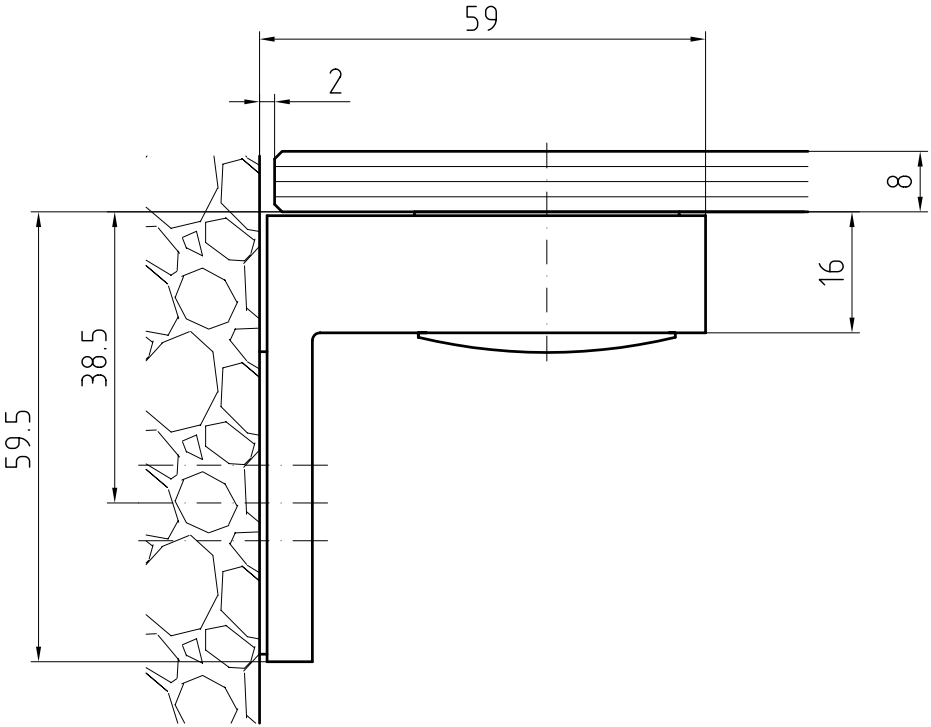

Wandanschluss
Paros Winkel nach außen

DIVERSIGN

Max-Plack-Str.60
32107 Bad Salzufen
Tel.: 05222 / 9469-0
Fax.: 05222 / 9469-13