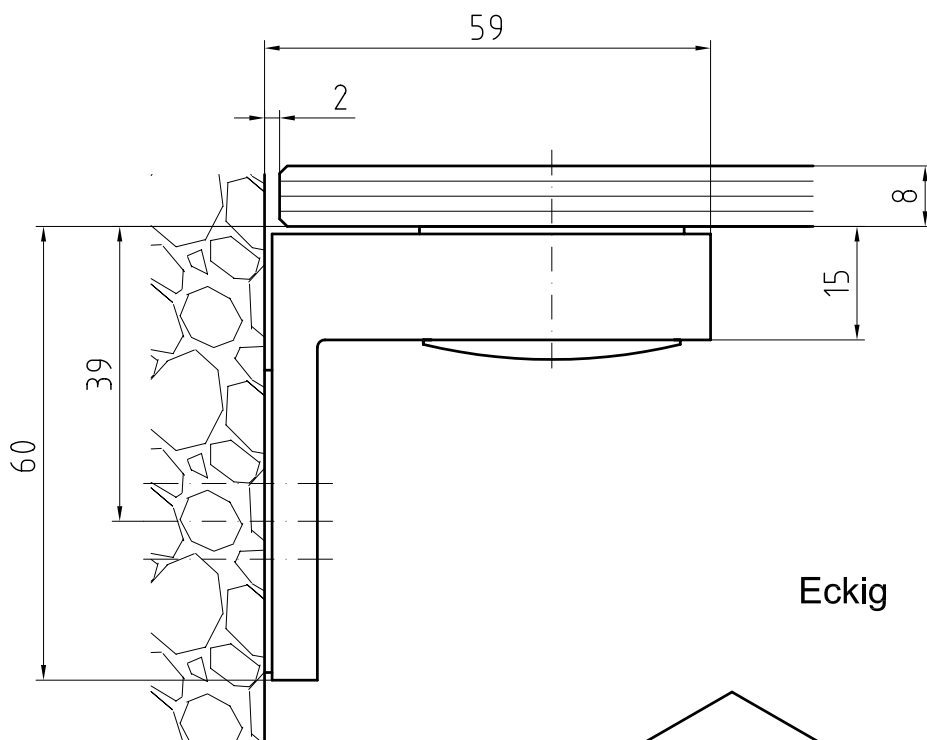

Wandanschluss  
Heidra Plan Winkel

**DIVERSIGN**

Max-Plack-Str.60  
32107 Bad Salzufen  
Tel.: 05222 / 9469-0  
Fax.: 05222 / 9469-13

Rund

Eckig

Wandanschluss  
Heidra Plan Winkel nach außen

**DIVERSIGN**

Max-Plack-Str.60  
32107 Bad Salzufen  
Tel.: 05222 / 9469-0  
Fax.: 05222 / 9469-13

Eckig

Rund

Wandanschluss  
Heidra Plan light

**DIVERSIGN**

Max-Plack-Str.60  
32107 Bad Salzufen  
Tel.: 05222 / 9469-0  
Fax.: 05222 / 9469-13

Wandanschluss  
Milos Winkel

**DIVERSIGN**

Max-Plack-Str.60  
32107 Bad Salzufen  
Tel.: 05222 / 9469-0  
Fax.: 05222 / 9469-13