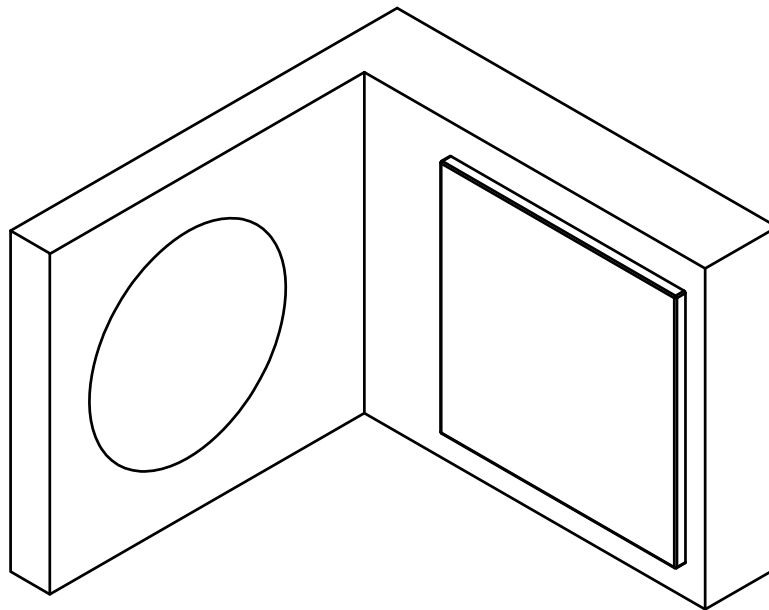

Wandanschluss
Milos Winkel nach außen

DIVERSIGN

Max-Plack-Str.60
32107 Bad Salzufen
Tel.: 05222 / 9469-0
Fax.: 05222 / 9469-13