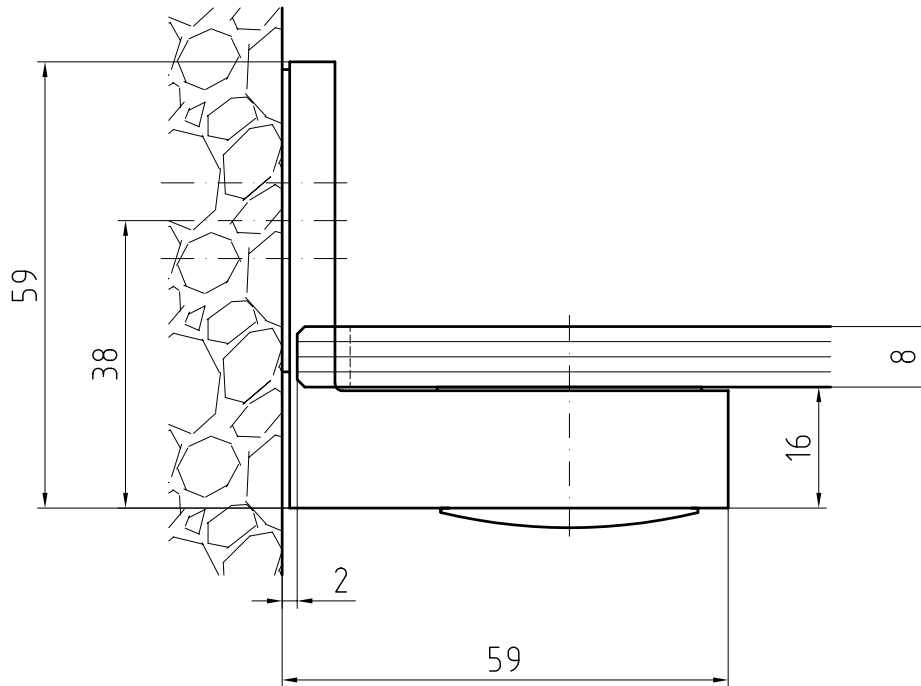

Wandanschluss  
Paros Winkel nach außen

**DIVERSIGN**

Max-Plack-Str.60  
32107 Bad Salzufen  
Tel.: 05222 / 9469-0  
Fax.: 05222 / 9469-13

Wandanschluss  
Kolaos Winkel

**DIVERSIGN**

Max-Plack-Str.60  
32107 Bad Salzufen  
Tel.: 05222 / 9469-0  
Fax.: 05222 / 9469-13