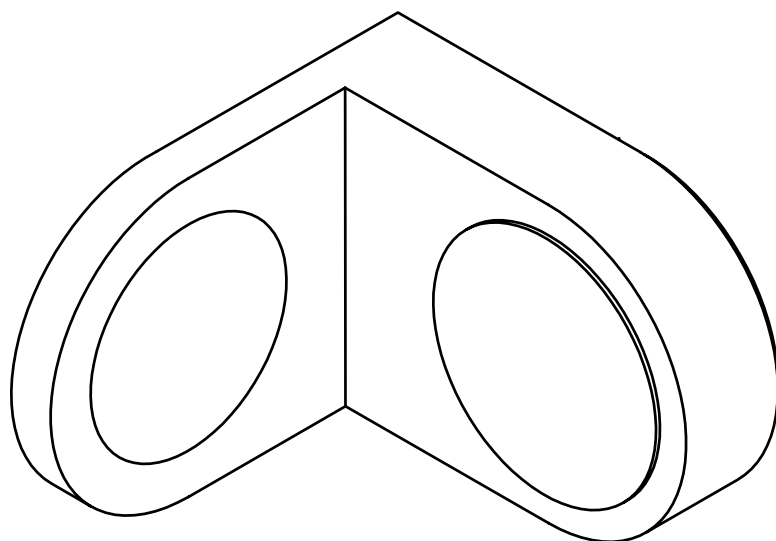

Wandanschluss
Heidra Plan Winkel nach außen

DIVERSIGN

Max-Plack-Str.60
32107 Bad Salzufen
Tel.: 05222 / 9469-0
Fax.: 05222 / 9469-13

Eckig

Rund