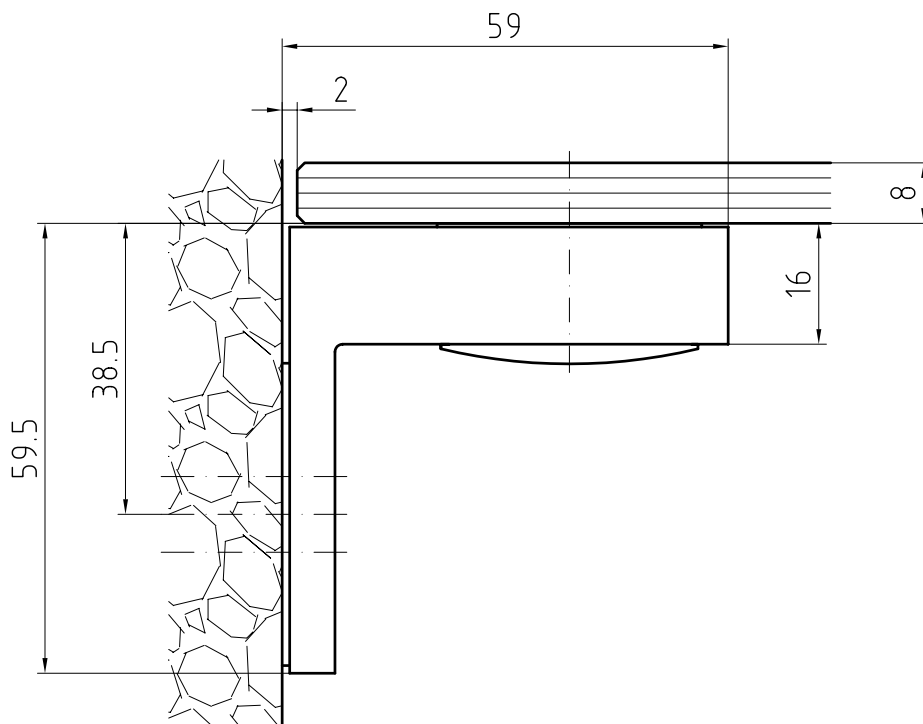

Wandanschluss
Kolaos Winkel nach außen

DIVERSIGN

Max-Plack-Str.60
32107 Bad Salzufen
Tel.: 05222 / 9469-0
Fax.: 05222 / 9469-13