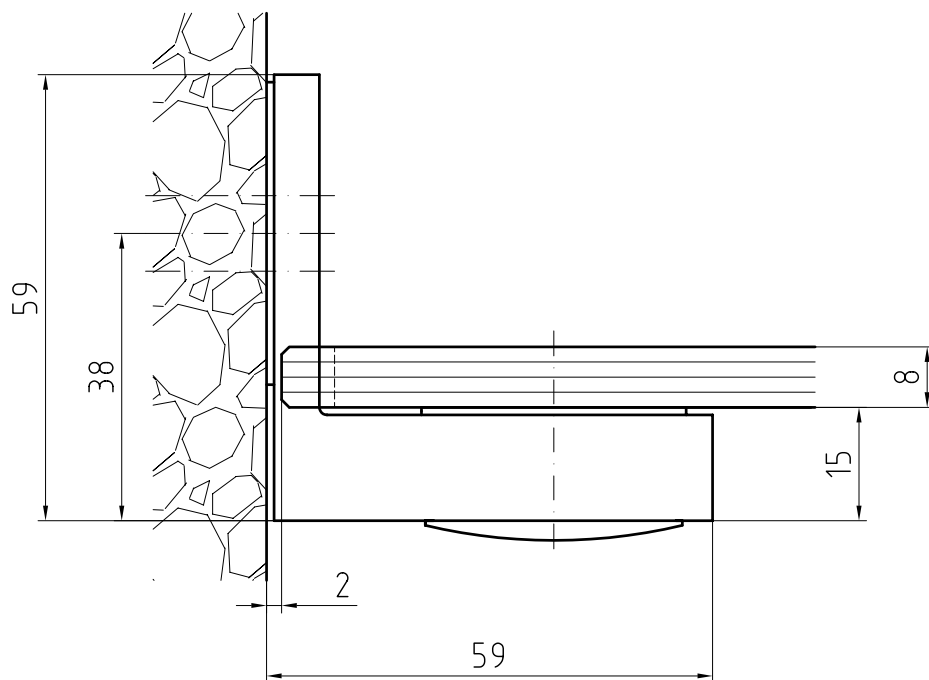

Wandanschluss  
Heidra Plan Winkel

**DIVERSIGN**

Max-Plack-Str.60  
32107 Bad Salzufen  
Tel.: 05222 / 9469-0  
Fax.: 05222 / 9469-13

Rund

Eckig

Wandanschluss  
Heidra Plan Winkel nach außen

**DIVERSIGN**

Max-Plack-Str.60  
32107 Bad Salzufen  
Tel.: 05222 / 9469-0  
Fax.: 05222 / 9469-13

Eckig

Rund

Wandanschluss  
Heidra Plan light

**DIVERSIGN**

Max-Plack-Str.60  
32107 Bad Salzufen  
Tel.: 05222 / 9469-0  
Fax.: 05222 / 9469-13

Wandanschluss  
Milos Winkel

**DIVERSIGN**

Max-Plack-Str.60  
32107 Bad Salzufen  
Tel.: 05222 / 9469-0  
Fax.: 05222 / 9469-13