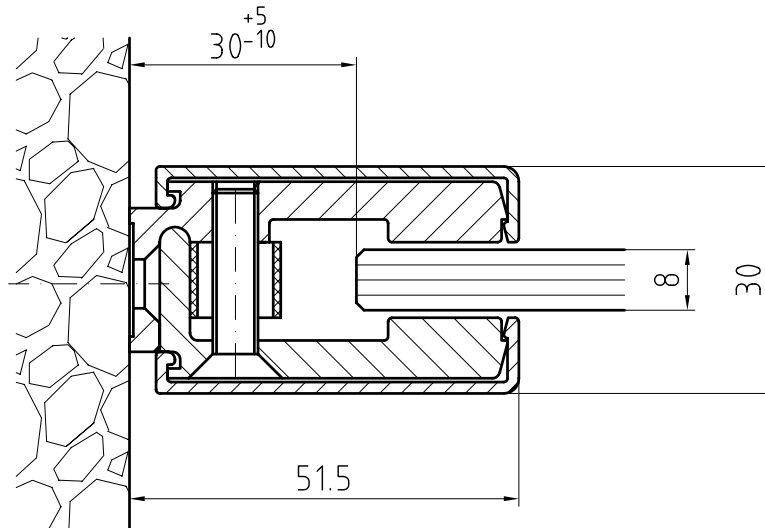

Wandanschluss
Klemmprofil 30mm

DIVERSIGN

Max-Plack-Str.60
32107 Bad Salzufen
Tel.: 05222 / 9469-0
Fax.: 05222 / 9469-13