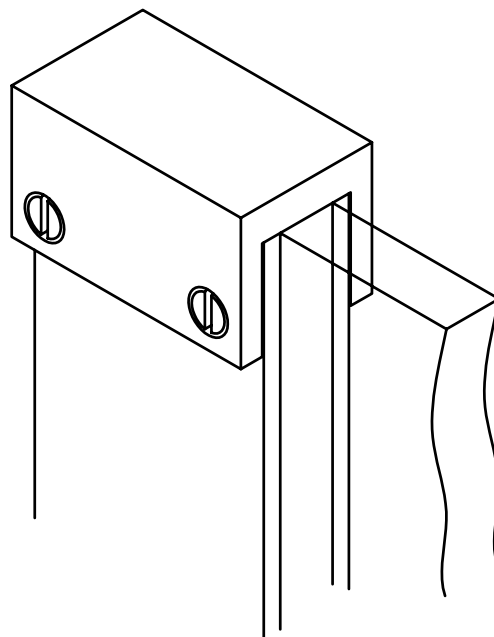

Eckig

Rund

Wandanschluss  
Heidra Plan light

**DIVERSIGN**

Max-Plack-Str.60  
32107 Bad Salzufen  
Tel.: 05222 / 9469-0  
Fax.: 05222 / 9469-13

Wandanschluss  
Milos Winkel

**DIVERSIGN**

Max-Plack-Str.60  
32107 Bad Salzufen  
Tel.: 05222 / 9469-0  
Fax.: 05222 / 9469-13