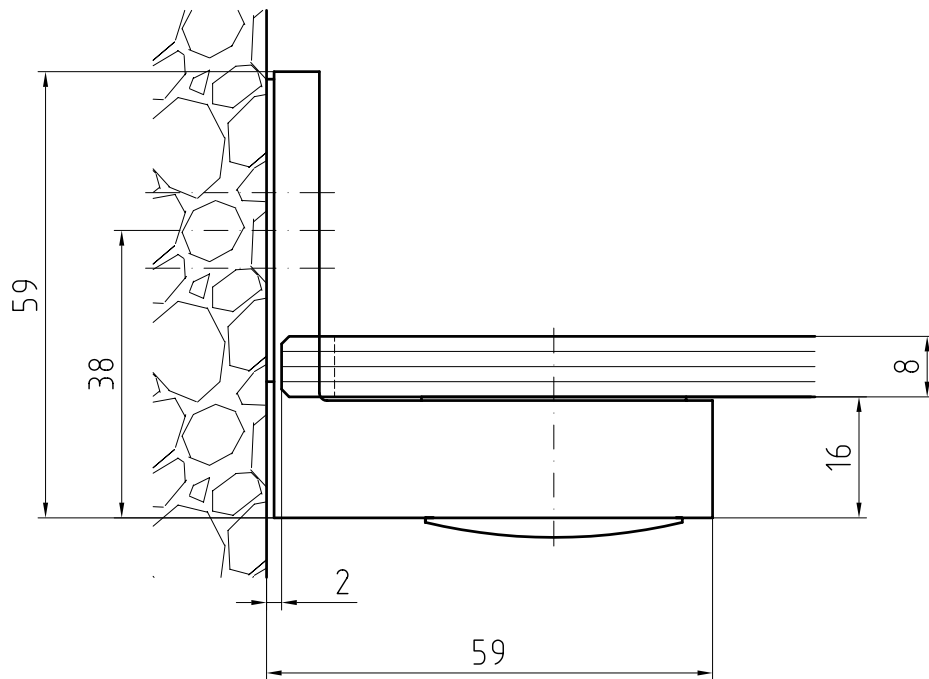

Wandanschluss  
Tassos Winkel nach außen

**DIVERSIGN**

Max-Plack-Str.60  
32107 Bad Salzufen  
Tel.: 05222 / 9469-0  
Fax.: 05222 / 9469-13

Wandanschluss  
Paros Winkel

**DIVERSIGN**

Max-Plack-Str.60  
32107 Bad Salzufen  
Tel.: 05222 / 9469-0  
Fax.: 05222 / 9469-13