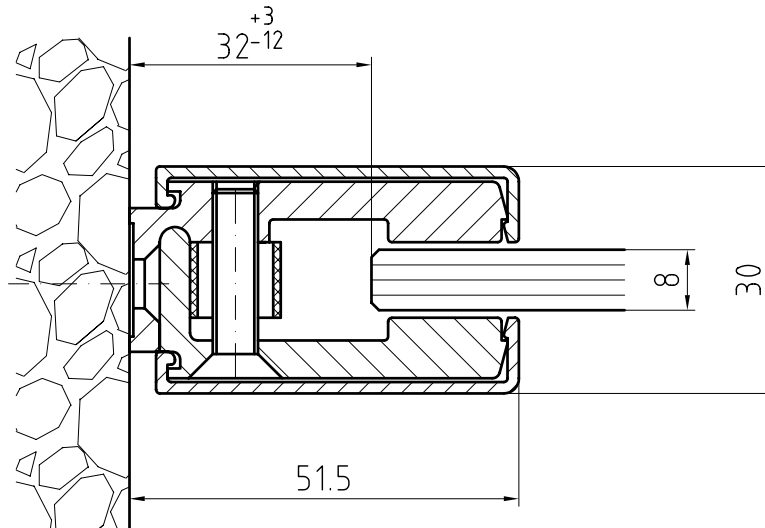

Wandanschluss  
Klemmprofil 30mm

**DIVERSIGN**

Max-Plack-Str.60  
32107 Bad Salzufen  
Tel.: 05222 / 9469-0  
Fax.: 05222 / 9469-13

Wandanschluss  
Klemmprofil 32mm

**DIVERSIGN**

Max-Plack-Str.60  
32107 Bad Salzufen  
Tel.: 05222 / 9469-0  
Fax.: 05222 / 9469-13