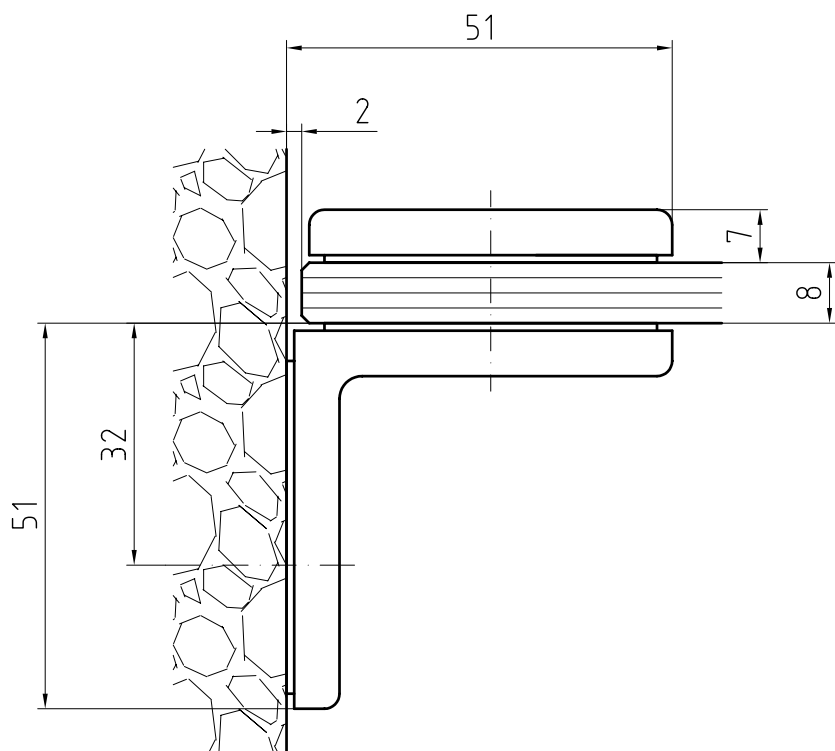

Wandanschluss
Tassos Winkel nach außen

DIVERSIGN

Max-Plack-Str.60
32107 Bad Salzufen
Tel.: 05222 / 9469-0
Fax.: 05222 / 9469-13