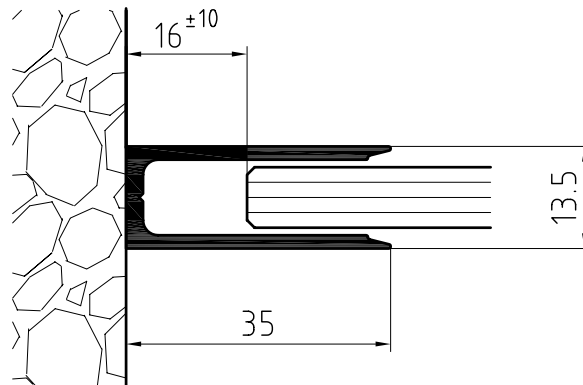

Eckig

Rund

Wandanschluss  
Heidra Plan light

**DIVERSIGN**

Max-Plack-Str.60  
32107 Bad Salzufen  
Tel.: 05222 / 9469-0  
Fax.: 05222 / 9469-13

Wandanschluss  
Milos Winkel

**DIVERSIGN**

Max-Plack-Str.60  
32107 Bad Salzufen  
Tel.: 05222 / 9469-0  
Fax.: 05222 / 9469-13