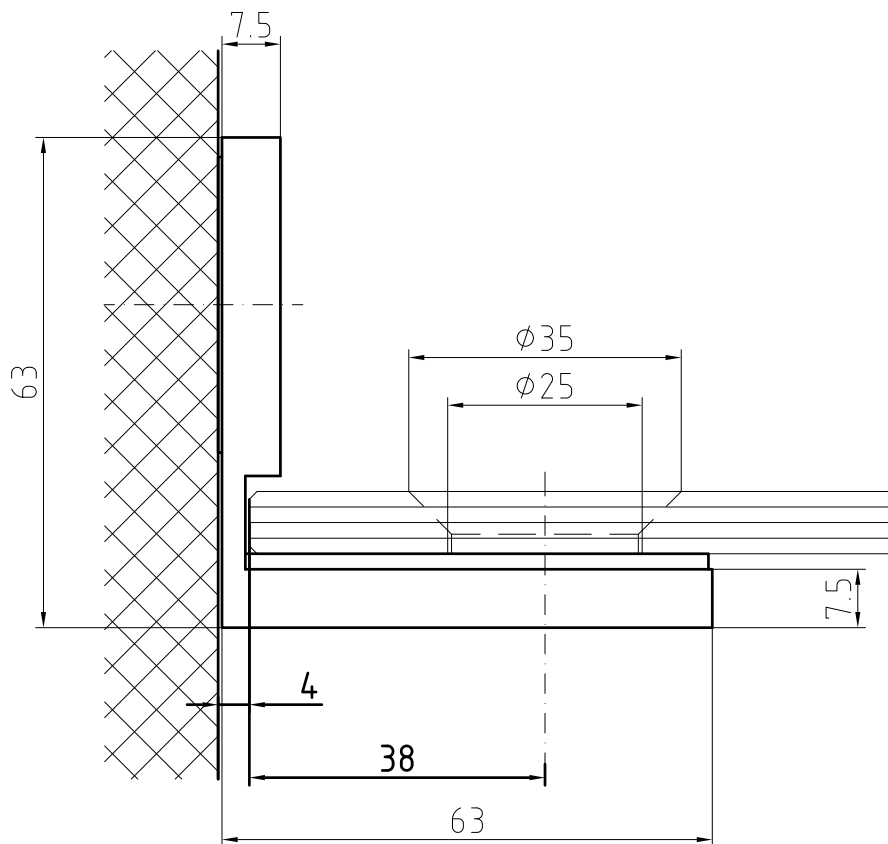

Wandanschluss
Kenos Winkel

DIVERSIGN

Max-Plack-Str.60
32107 Bad Salzufen
Tel.: 05222 / 9469-0
Fax.: 05222 / 9469-13