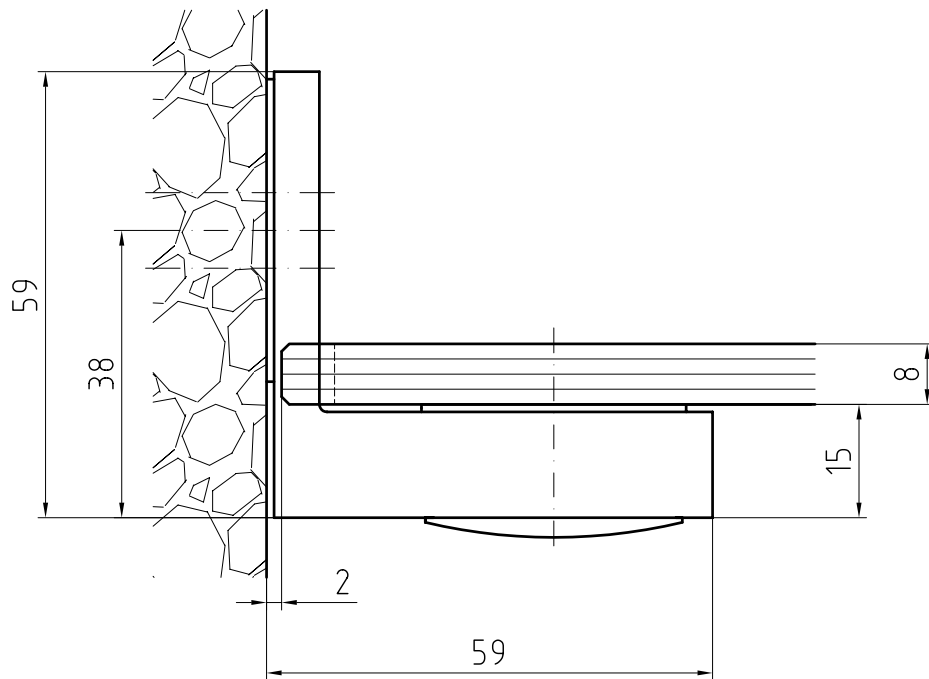

Wandanschluss  
Milos Winkel nach außen

**DIVERSIGN**

Max-Plack-Str.60  
32107 Bad Salzufen  
Tel.: 05222 / 9469-0  
Fax.: 05222 / 9469-13

Wandanschluss  
Tinos Winkel

**DIVERSIGN**

Max-Plack-Str.60  
32107 Bad Salzufen  
Tel.: 05222 / 9469-0  
Fax.: 05222 / 9469-13