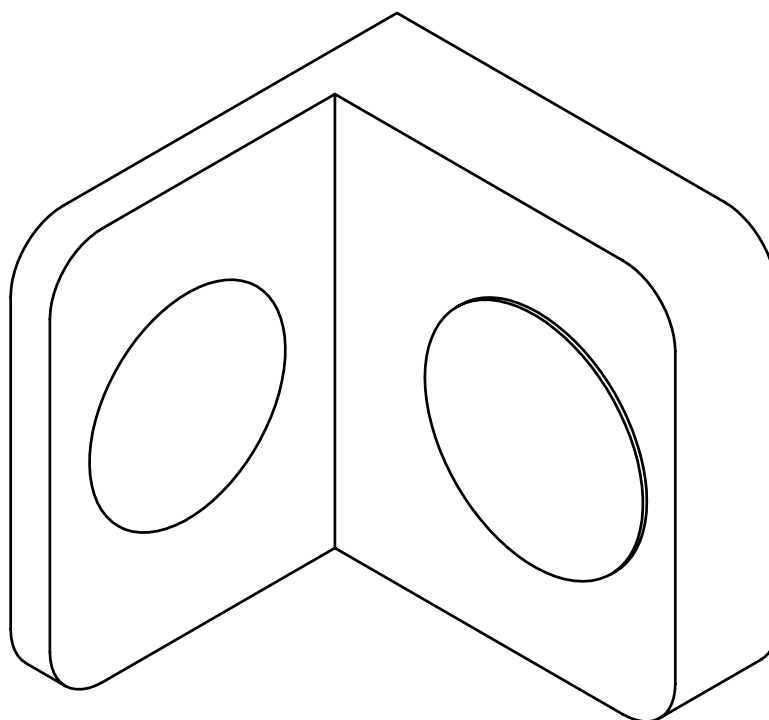

Wandanschluss
Kolaos Winkel nach außen

DIVERSIGN

Max-Plack-Str.60
32107 Bad Salzufen
Tel.: 05222 / 9469-0
Fax.: 05222 / 9469-13