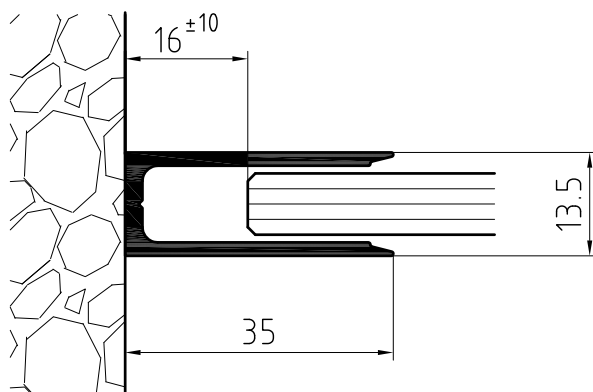

Wandanschluss

Kenos

Heidra Plan light

DIVERSIGN

Max-Plack-Str.60
32107 Bad Salzufen
Tel.: 05222 / 9469-0
Fax.: 05222 / 9469-13