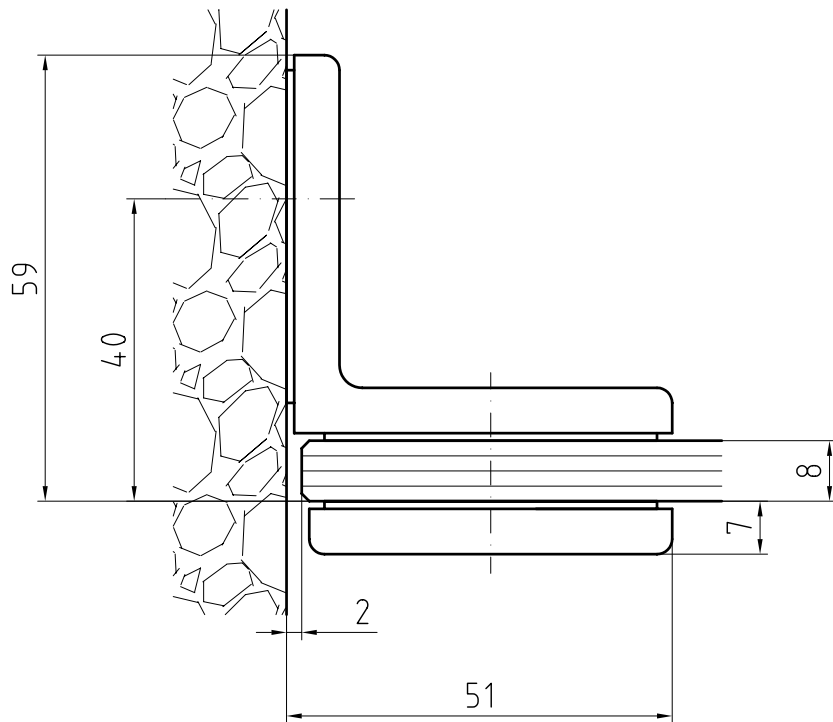

Wandanschluss  
Tinos Winkel nach außen

**DIVERSIGN**

Max-Plack-Str.60  
32107 Bad Salzufen  
Tel.: 05222 / 9469-0  
Fax.: 05222 / 9469-13

Wandanschluss  
Tassos Winkel

**DIVERSIGN**

Max-Plack-Str.60  
32107 Bad Salzufen  
Tel.: 05222 / 9469-0  
Fax.: 05222 / 9469-13