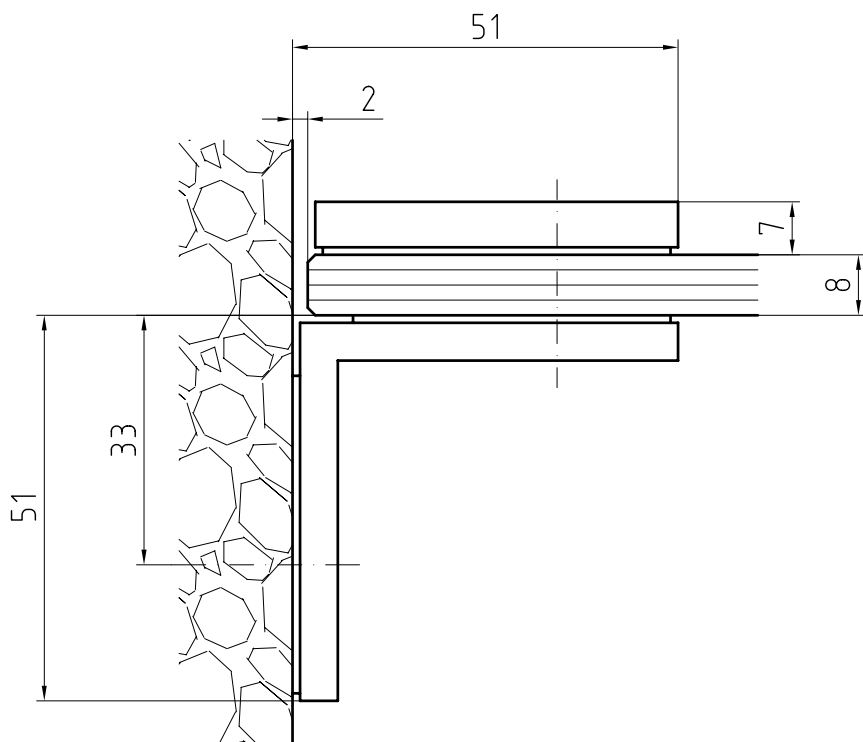

Wandanschluss
Malta Winkel nach außen

DIVERSIGN

Max-Plack-Str.60
32107 Bad Salzufen
Tel.: 05222 / 9469-0
Fax.: 05222 / 9469-13