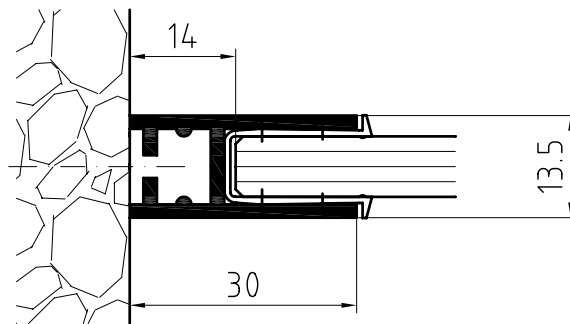

Wandanschluss  
Malta Winkel nach außen

**DIVERSIGN**

Max-Plack-Str.60  
32107 Bad Salzufen  
Tel.: 05222 / 9469-0  
Fax.: 05222 / 9469-13

Wandanschluss  
Bermuda

**DIVERSIGN**

Max-Plack-Str.60  
32107 Bad Salzufen  
Tel.: 05222 / 9469-0  
Fax.: 05222 / 9469-13