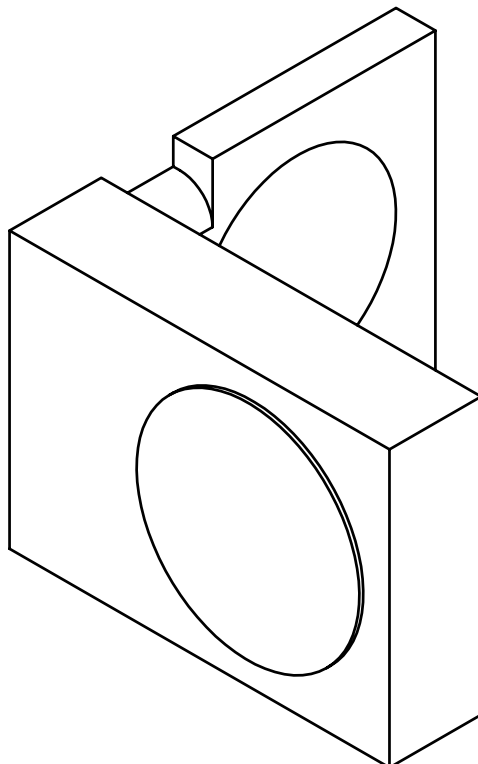

Wandanschluss  
Milos Winkel nach außen

**DIVERSIGN**

Max-Plack-Str.60  
32107 Bad Salzufen  
Tel.: 05222 / 9469-0  
Fax.: 05222 / 9469-13

Wandanschluss  
Tinos Winkel

**DIVERSIGN**

Max-Plack-Str.60  
32107 Bad Salzufen  
Tel.: 05222 / 9469-0  
Fax.: 05222 / 9469-13