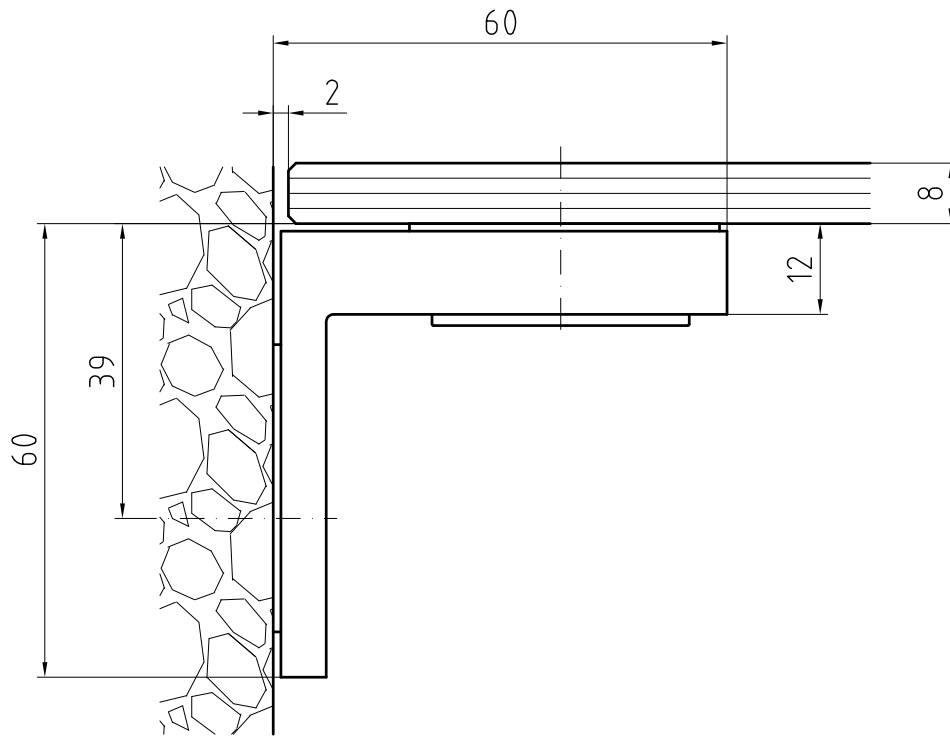

Wandanschluss
Milos Winkel nach außen

DIVERSIGN

Max-Plack-Str.60
32107 Bad Salzufen
Tel.: 05222 / 9469-0
Fax.: 05222 / 9469-13