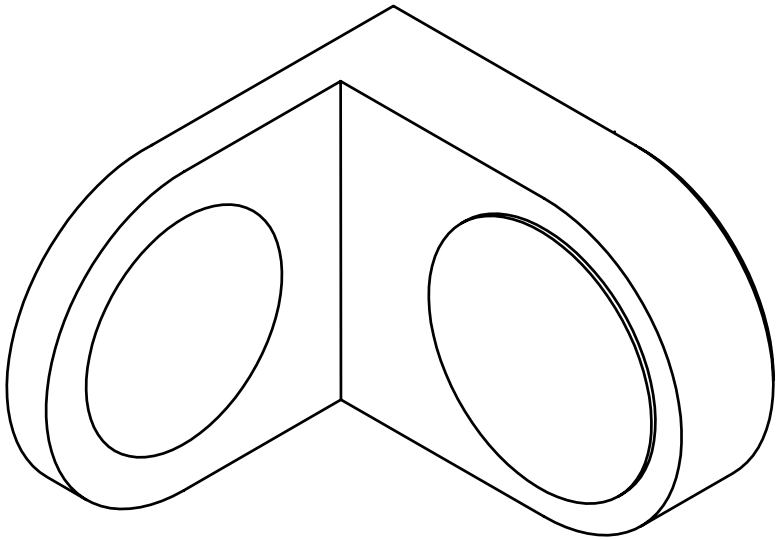

Wandanschluss
Paros Winkel nach außen

DIVERSIGN

Max-Plack-Str.60
32107 Bad Salzufen
Tel.: 05222 / 9469-0
Fax.: 05222 / 9469-13