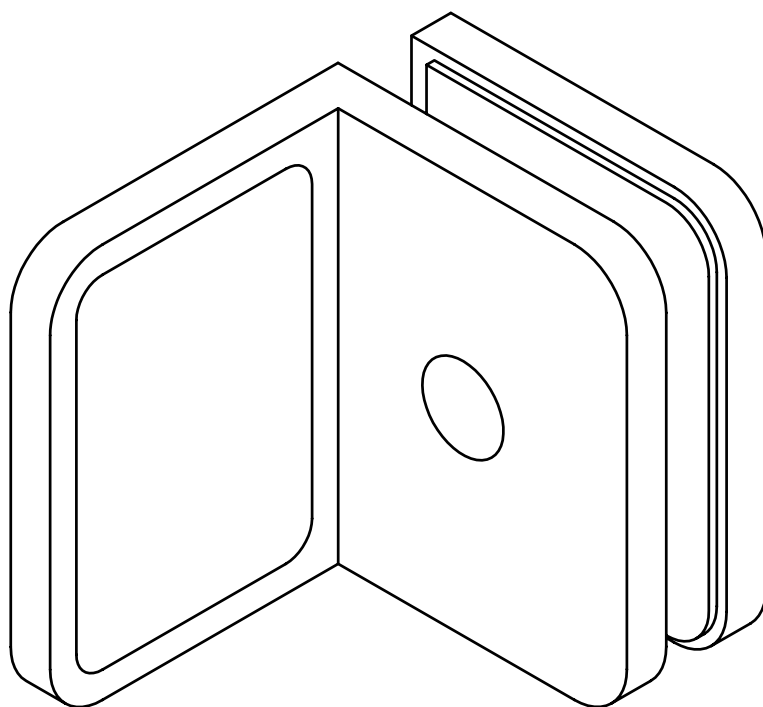

Wandanschluss
Tassos Winkel nach außen

DIVERSIGN

Max-Plack-Str.60
32107 Bad Salzufen
Tel.: 05222 / 9469-0
Fax.: 05222 / 9469-13