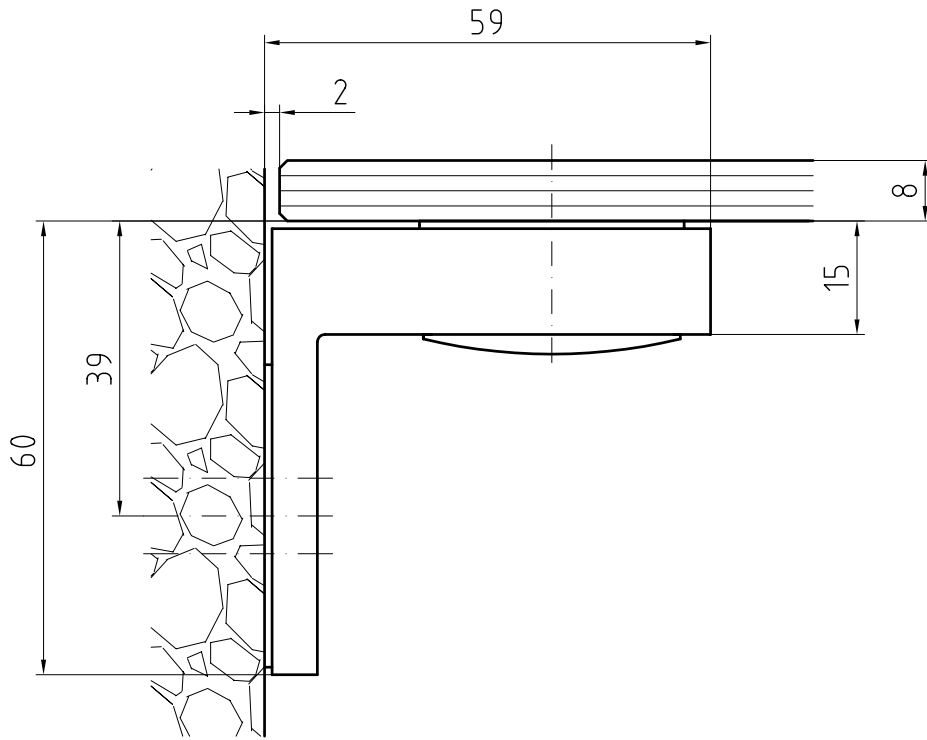

Wandanschluss
Tinos Winkel nach außen

DIVERSIGN

Max-Plack-Str.60
32107 Bad Salzufen
Tel.: 05222 / 9469-0
Fax.: 05222 / 9469-13