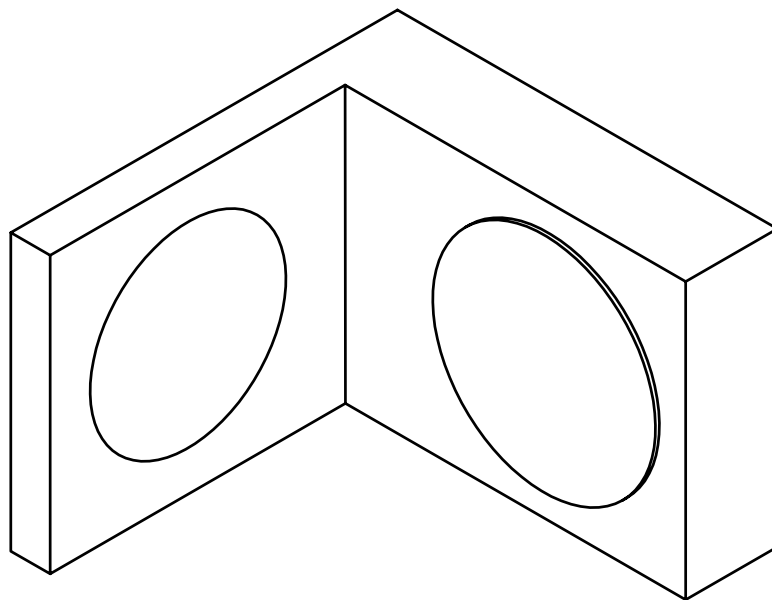

Wandanschluss
Tinos Winkel nach außen

DIVERSIGN

Max-Plack-Str.60
32107 Bad Salzufen
Tel.: 05222 / 9469-0
Fax.: 05222 / 9469-13