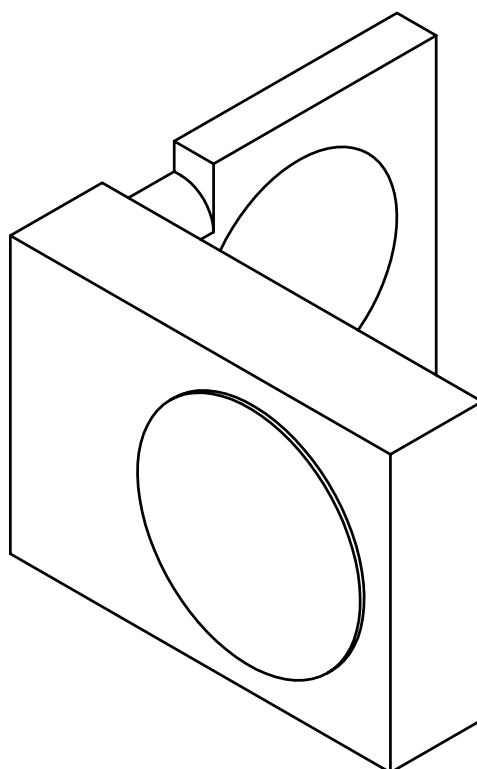

Wandanschluss  
Heidra Plan Winkel

**DIVERSIGN**

Max-Plack-Str.60  
32107 Bad Salzufen  
Tel.: 05222 / 9469-0  
Fax.: 05222 / 9469-13

Rund

Eckig

Wandanschluss  
Heidra Plan Winkel nach außen

**DIVERSIGN**

Max-Plack-Str.60  
32107 Bad Salzufen  
Tel.: 05222 / 9469-0  
Fax.: 05222 / 9469-13