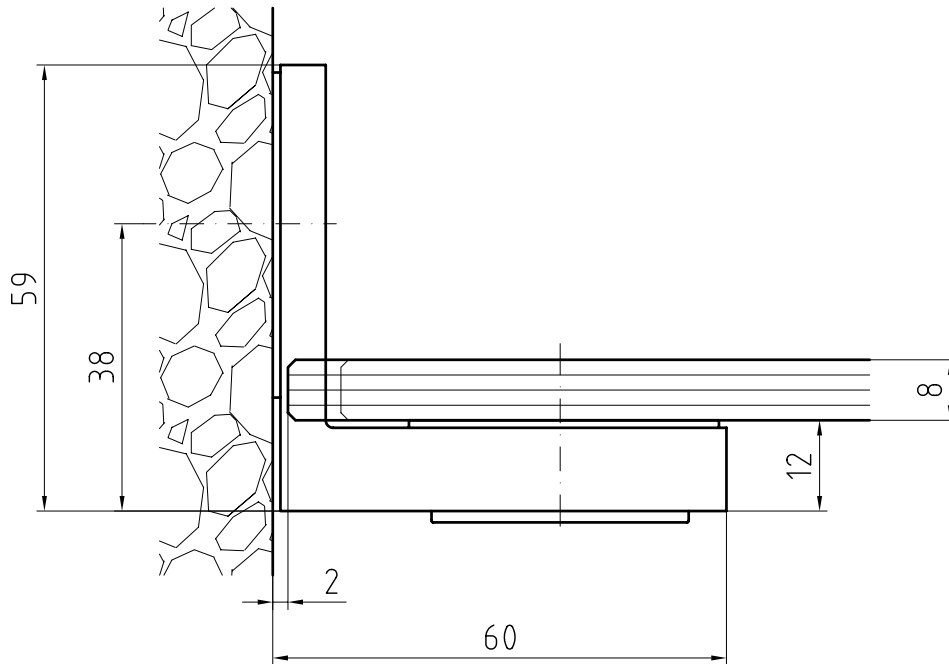

Eckig

Rund

Wandanschluss  
Heidra Plan light

**DIVERSIGN**

Max-Plack-Str.60  
32107 Bad Salzufen  
Tel.: 05222 / 9469-0  
Fax.: 05222 / 9469-13

Wandanschluss  
Milos Winkel

**DIVERSIGN**

Max-Plack-Str.60  
32107 Bad Salzufen  
Tel.: 05222 / 9469-0  
Fax.: 05222 / 9469-13