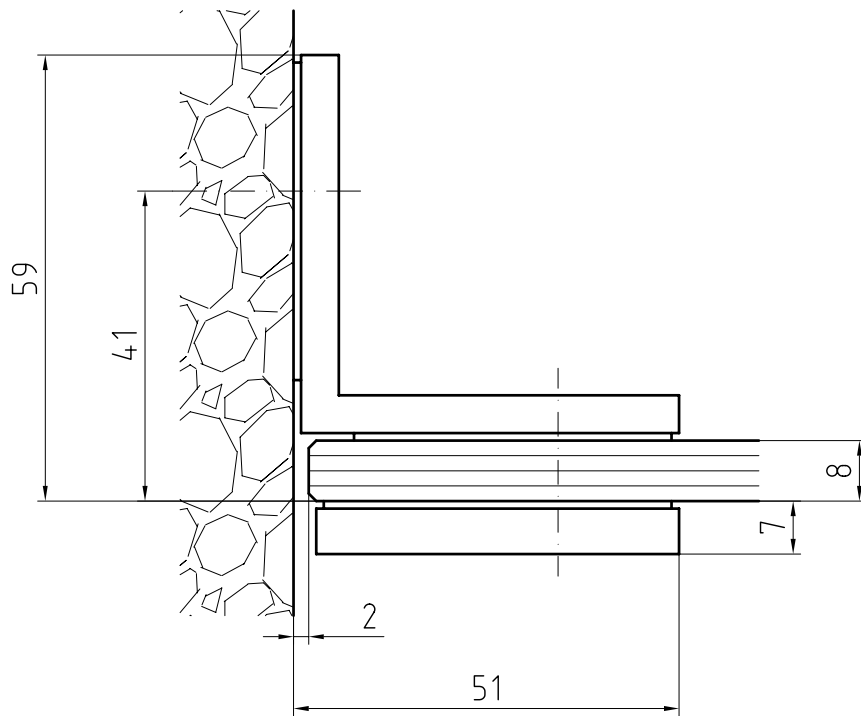

Wandanschluss  
Kolaos Winkel nach außen

**DIVERSIGN**

Max-Plack-Str.60  
32107 Bad Salzufen  
Tel.: 05222 / 9469-0  
Fax.: 05222 / 9469-13

Wandanschluss  
Malta Winkel

**DIVERSIGN**

Max-Plack-Str.60  
32107 Bad Salzufen  
Tel.: 05222 / 9469-0  
Fax.: 05222 / 9469-13