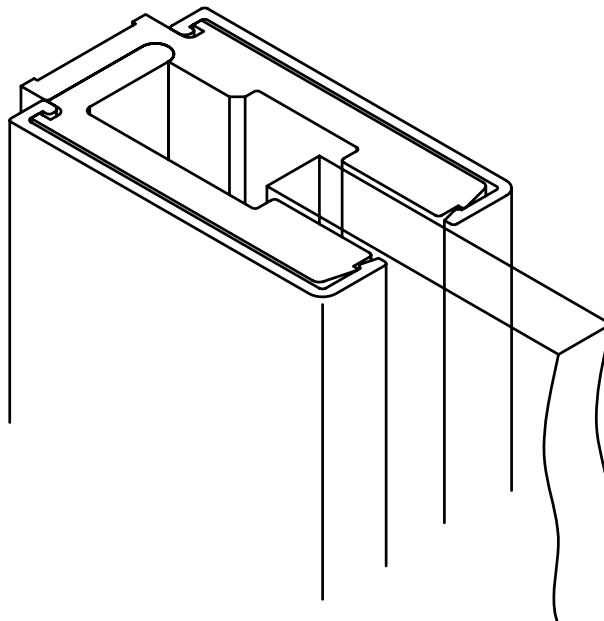

Wandanschluss  
Klemmprofil 30mm

**DIVERSIGN**

Max-Plack-Str.60  
32107 Bad Salzufen  
Tel.: 05222 / 9469-0  
Fax.: 05222 / 9469-13

Wandanschluss  
Klemmprofil 32mm

**DIVERSIGN**

Max-Plack-Str.60  
32107 Bad Salzufen  
Tel.: 05222 / 9469-0  
Fax.: 05222 / 9469-13

Wandanschluss  
U-Profil 19mm

**DIVERSIGN**

Max-Plack-Str.60  
32107 Bad Salzufen  
Tel.: 05222 / 9469-0  
Fax.: 05222 / 9469-13